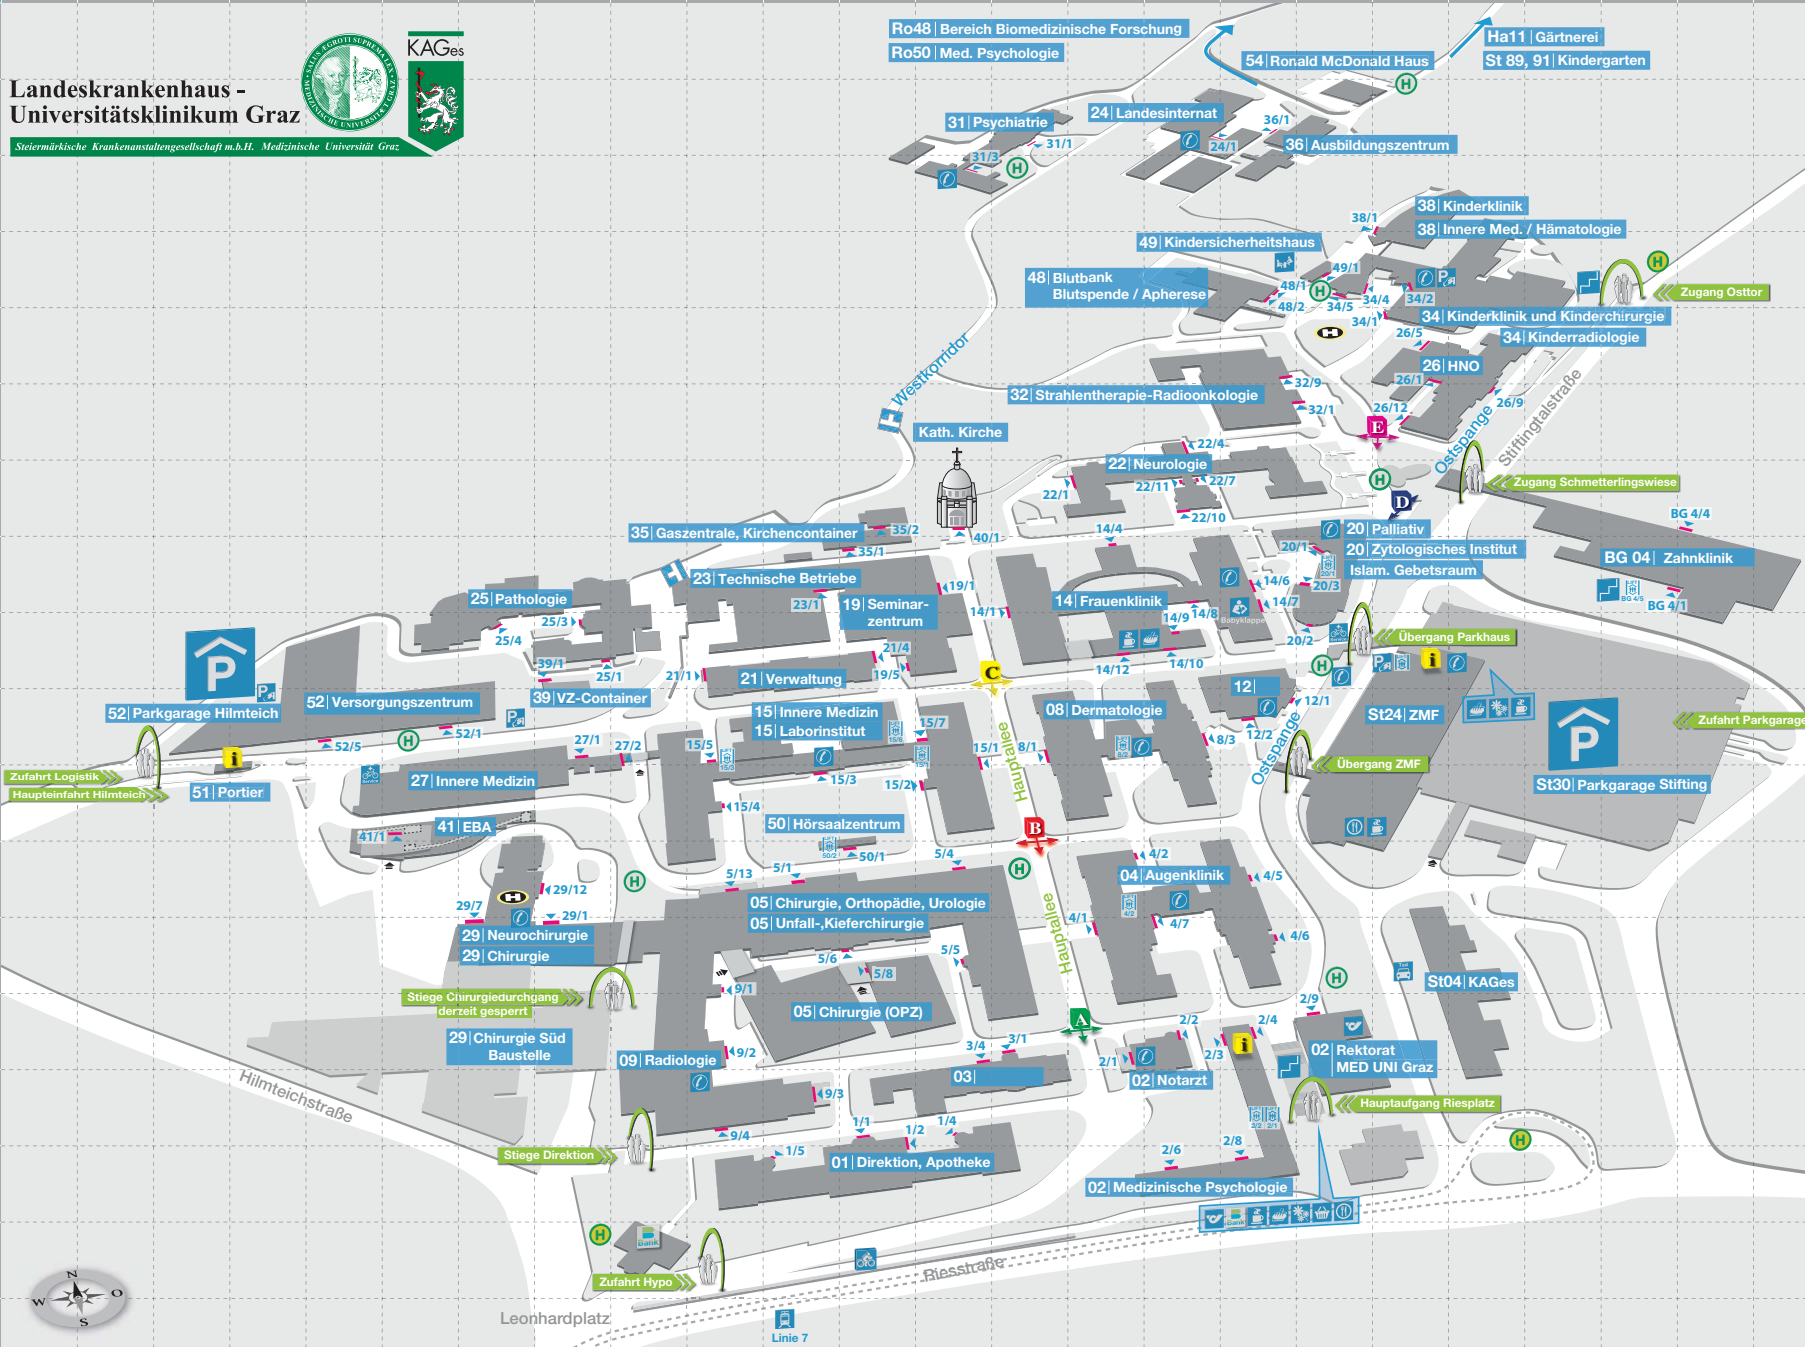

Landeskrankenhaus - Universitätsklinikum Graz

Geändert am 14. Oktober 2015

Impressum: Steiermärkische Krankenanstalten Ges.m.b.H., Anstaltsleitung des LKH-Univ. Klinikum Graz, orientierung@klinikum-graz.at

SYMBOL ERKLÄRUNG

- Außenlifte
- City Bus
- Eingänge
- Information
- Orientierungspunkte
- Stiegenaufgang
- Zugänge Areal
- Babyklappe
- Bäckerei
- Bank
- Blumenladen
- Cafe
- Helikopter
- öff. Haltestellen
- Parkplätze
- Parken zahlen
- Post
- Rad Service
- Restaurant
- Spielplatz
- Straßenbahn
- Supermarkt
- Taxi